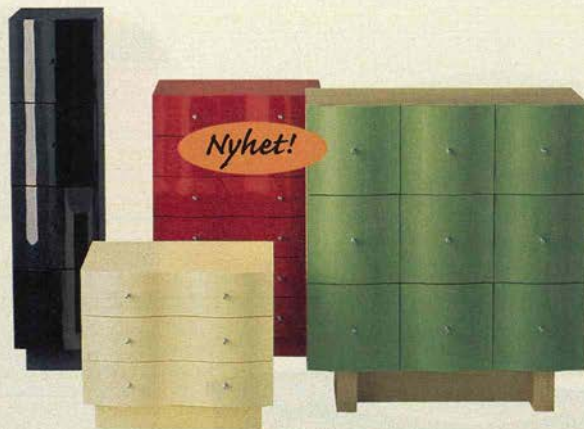

Nyhet!

VAJER byrå. Lackerad spånskiva/styren/polypropen. Djup 39 cm.
3 lådor 890.- 54×46 cm. 4 lådor 1.180.- 27×110 cm.
6 lådor 1.145.- 54×85 cm.
9 lådor 2.480.- 81×90 cm. Björkfanerad spånskiva.